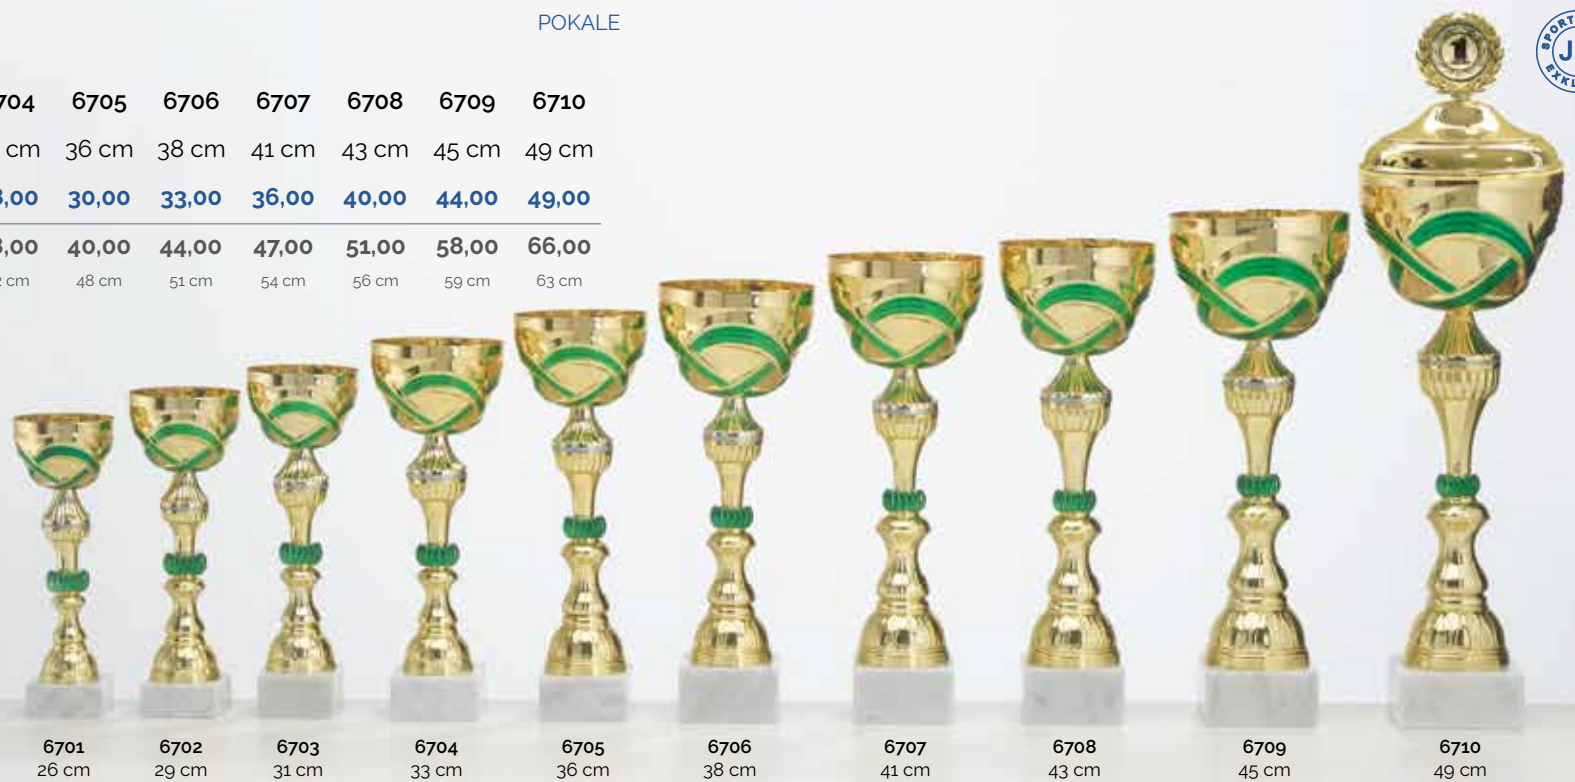

MEXICO

POKALE

6701	6702	6703	6704	6705	6706	6707	6708	6709	6710
26 cm	29 cm	31 cm	33 cm	36 cm	38 cm	41 cm	43 cm	45 cm	49 cm
22,00	24,00	26,00	28,00	30,00	33,00	36,00	40,00	44,00	49,00
-	33,00	35,00	38,00	40,00	44,00	47,00	51,00	58,00	66,00
-	40 cm	42 cm	42 cm	48 cm	51 cm	54 cm	56 cm	59 cm	63 cm

mit Deckel & Deckelkranz

Deckel inkl. Kranz & Auflage Ø 50 mm

6701 26 cm 6702 29 cm 6703 31 cm 6704 33 cm 6705 36 cm 6706 38 cm 6707 41 cm 6708 43 cm 6709 45 cm 6710 49 cm

MAURITIUS

6341	6342	6343	6344	6345
27 cm	29 cm	32 cm	34 cm	37 cm
21,00	23,00	25,00	28,00	32,00