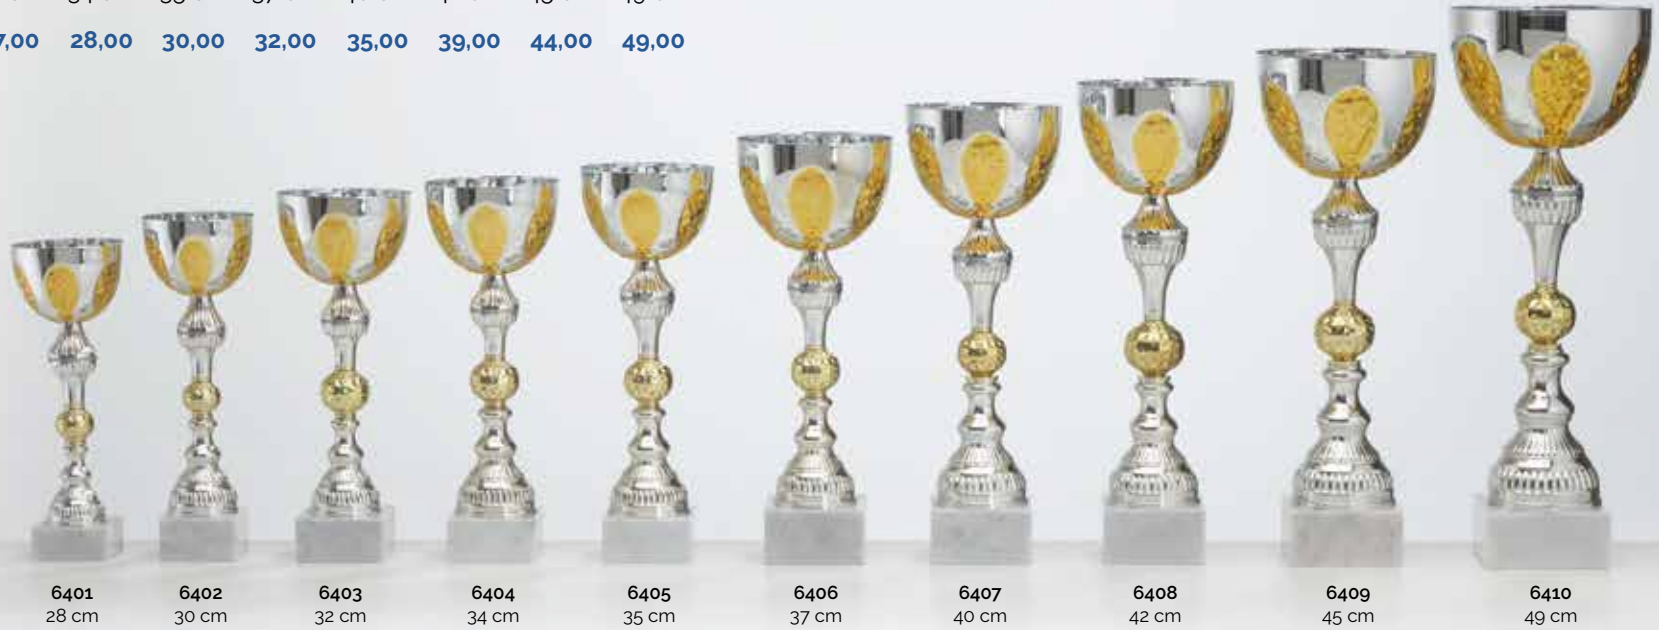

KORFU Mit Marmorsockel

	6141	6142	6143	6144	6145
	14 cm	15 cm	16 cm	18 cm	19 cm
	12,00	13,00	14,00	15,00	16,00

6141	6142	6143	6144	6145
14 cm	15 cm	16 cm	18 cm	19 cm

OSLO

	6041	6042	6043	6044	6045
	10 cm	11 cm	12 cm	14 cm	16 cm
	10,00	11,00	12,00	13,00	14,00

Mit Marmorsockel

6041	6042	6043	6044	6045
10 cm	11 cm	12 cm	14 cm	16 cm

Spezial
SERIEN
Für Kinder
in kleinen Größen

FULDA

	6051	6052	6053	6054	6055
	10 cm	11 cm	12 cm	14 cm	16 cm
	10,00	11,00	12,00	13,00	14,00

Mit Marmorsockel

6051	6052	6053	6054	6055
10 cm	11 cm	12 cm	14 cm	16 cm

ZYPERN

POKALE

	6401	6402	6403	6404	6405	6406	6407	6408	6409	6410
	28 cm	30 cm	32 cm	34 cm	35 cm	37 cm	40 cm	42 cm	45 cm	49 cm
	23,00	25,00	27,00	28,00	30,00	32,00	35,00	39,00	44,00	49,00

6401	6402	6403	6404	6405	6406	6407	6408	6409	6410
28 cm	30 cm	32 cm	34 cm	35 cm	37 cm	40 cm	42 cm	45 cm	49 cm

SYLT

	6181	6182	6183	6184	6185	6186
	20 cm	22 cm	24 cm	26 cm	28 cm	30 cm
	16,00	18,00	19,00	20,00	22,00	24,00