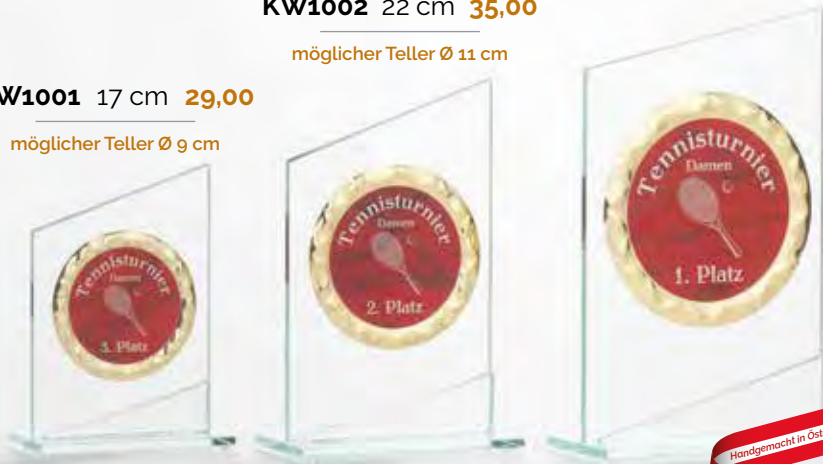

Glasstärke 10 mm

KW1003 27 cm **42,00**

möglicher Teller Ø 14 cm

KW1002 22 cm **35,00**

möglicher Teller Ø 11 cm

KW1001 17 cm **29,00**

möglicher Teller Ø 9 cm

KW1005 20 cm **59,00**

möglicher Teller Ø 11 cm

KW1006 24 cm **69,00**

möglicher Teller Ø 11 cm

KW1007 28 cm **79,00**

möglicher Teller Ø 14 cm

Handgeschlagen, Glasstärke 15 mm

GLASSTÄNDER

Preise **OHNE**
Teller
und **OHNE**
Gravur!